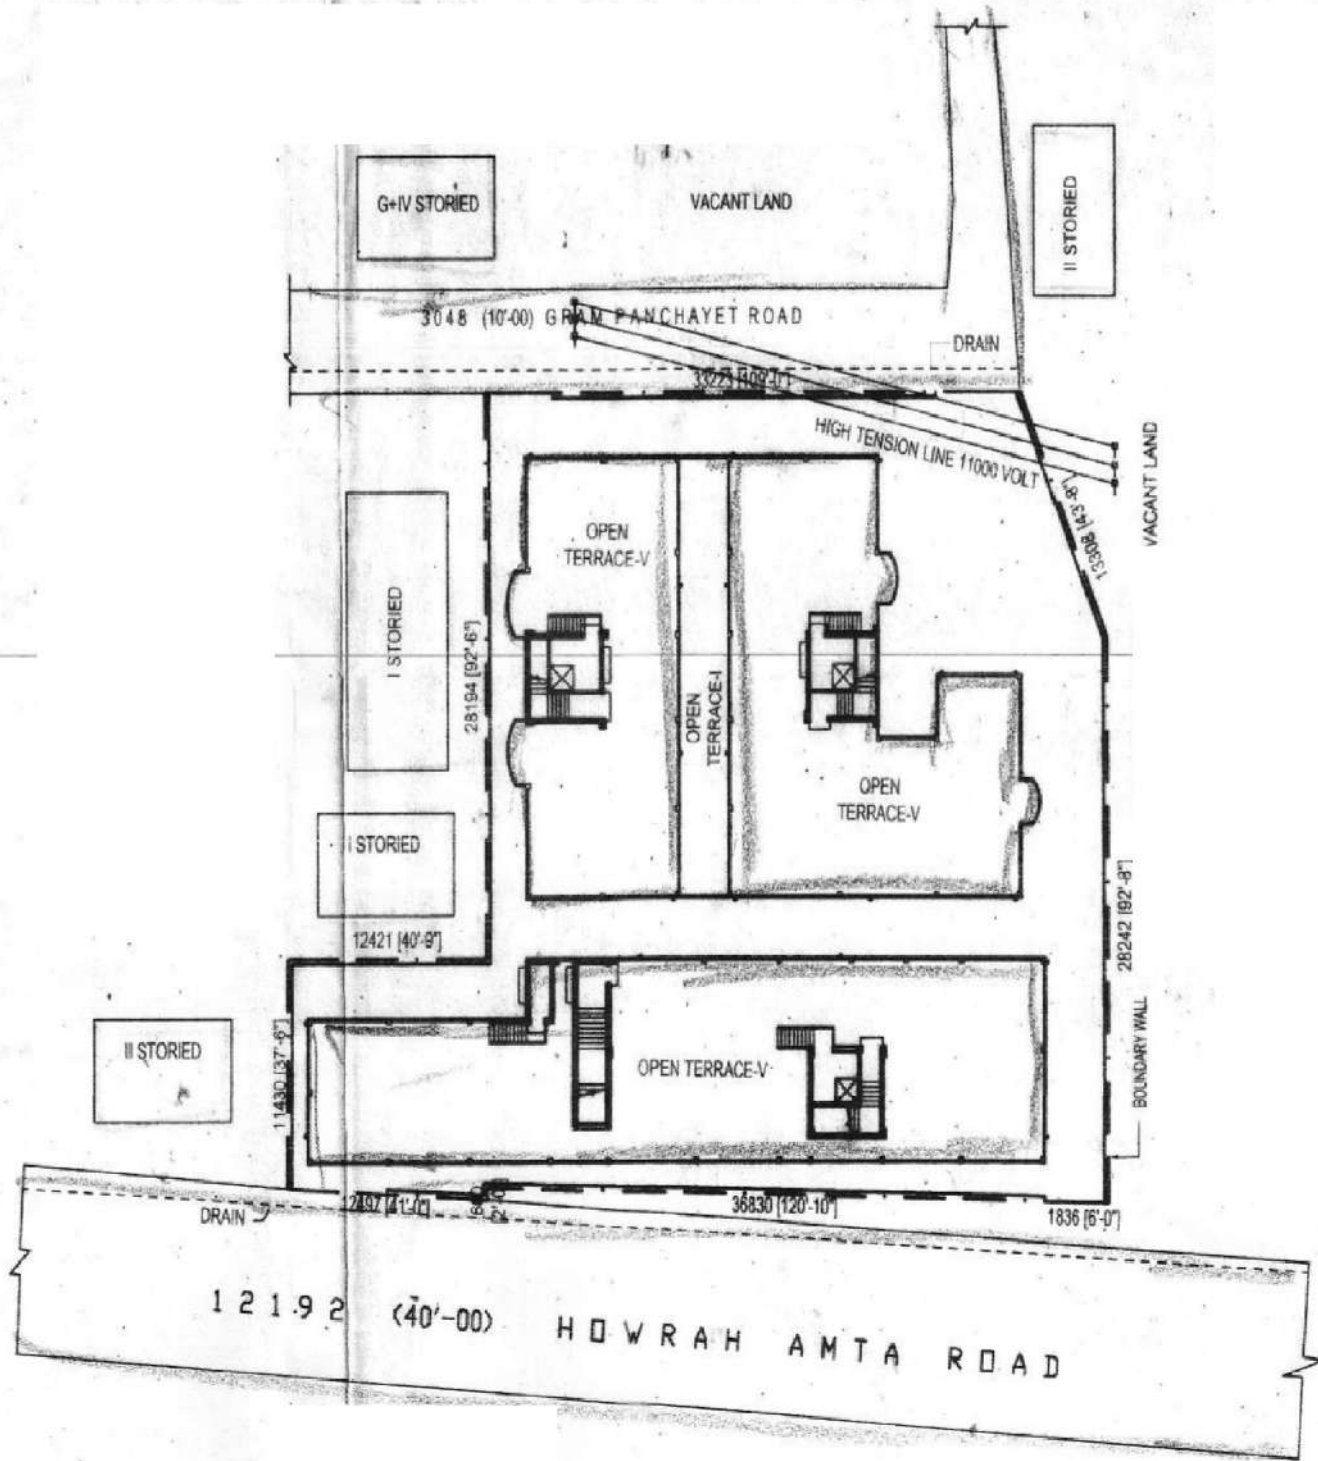

**Proposed Project at Mouza-Domjur, J.L. No-33,  
L.R. Dag No-1391, 1392, L.R. Khatian No-5529,  
6043, 3134, under Howrah Zilla Parishad, P.S.-  
Domjur, District-Howrah**

**LATITUDE : 22.623027**  
**LONGITUDE : 88.352358**